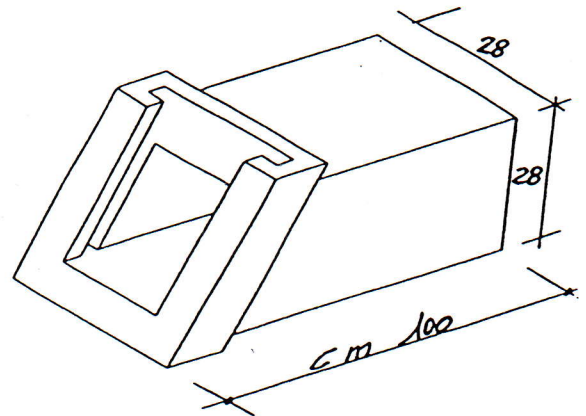

PRESA QUADRATA

per entrata e uscita acqua

cls vibrato

Peso teorico kg/cad. 86 ~

Misure interne cm. 20/22 x 20/22

BOCCHETTA PORTA PARATOIA

Peso kg/cad. 310 ~